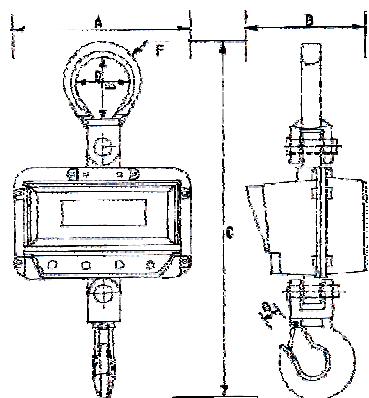

# HB-33 - JEŘÁBOVÁ VÁHA

Přesná a odolná jeřábová váha s robustní skříní z hliníkové slitiny. Spolehlivá a uživatelsky jednoduchá. Široké využití, např. ve skladech, expedicích a kdekoli v průmyslu.

Patentovaná konstrukce snímače zatížení. Je spojen se závěsným okem a hákem bez šroubů, což zmenšuje možnost havárie. Tvar snímače snižuje riziko poškození při přetížení.

## HLAVNÍ PŘEDNOSTI

- 25 mm vysoký, červený vysoce svítivý LED displej
- Bezpečná a odolná konstrukce
- Robustní skříň váhy z hliníkové slitiny
- Závěsné oko z houževnaté ocelolitiny
- Pevný, neotočný hák
- Snímač zatížení z jednoho kusu houževnaté nástrojové oceli
- Bezpečné přetížení 250% nosnosti váhy
- Porušení váhy až při více než 400% nosnosti váhy
- Přesný a stabilní údaj i při kývání břemene
- Indikace vybitého akumulátoru a stavu nabíjení
- Provoz cca. 150 hodin na jedno nabití
- Vybaveno 230VAC dobíječkou
- Výrobce těchto vah vyrábí váhy již více než 60 let

## FUNKCE

- Volitelné rozlišení 1500, 3000 a 6000 dílků
- Přepínání netto/brutto, kg/lb
- Automatické nulování a tárování v plném rozsahu

## TABULKA ROZMĚRŮ

model	váživost [kg]	A [mm]	B [mm]	C [mm]	D [mm]	E [mm]	F [mm]	G [mm]	hmotost [kg]
HB-33-300	300	265	185	375	65	75	16x16	26	9,1
HB-33-600	600	265	185	375	65	75	16x16	26	9,1
HB-33-1000	1000	265	185	375	65	75	16x16	26	9,1
HB-33-1500	1500	265	185	535	75	90	25x30	26	12,9
HB-33-2000	2000	265	185	535	75	90	25x30	26	12,9
HB-33-2500	2500	265	185	600	75	90	25x30	26	13,4